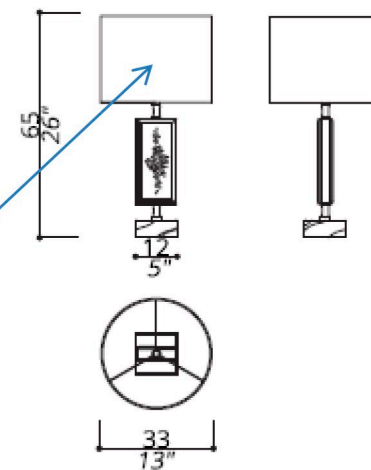

Центральный
элемент обтянут
кожей ската в
цвете (dark grey) с
2 сторон. По
запросу возможно
использование
других цветов.

Источни
к света –
1 лампа
с
цоколем
E27